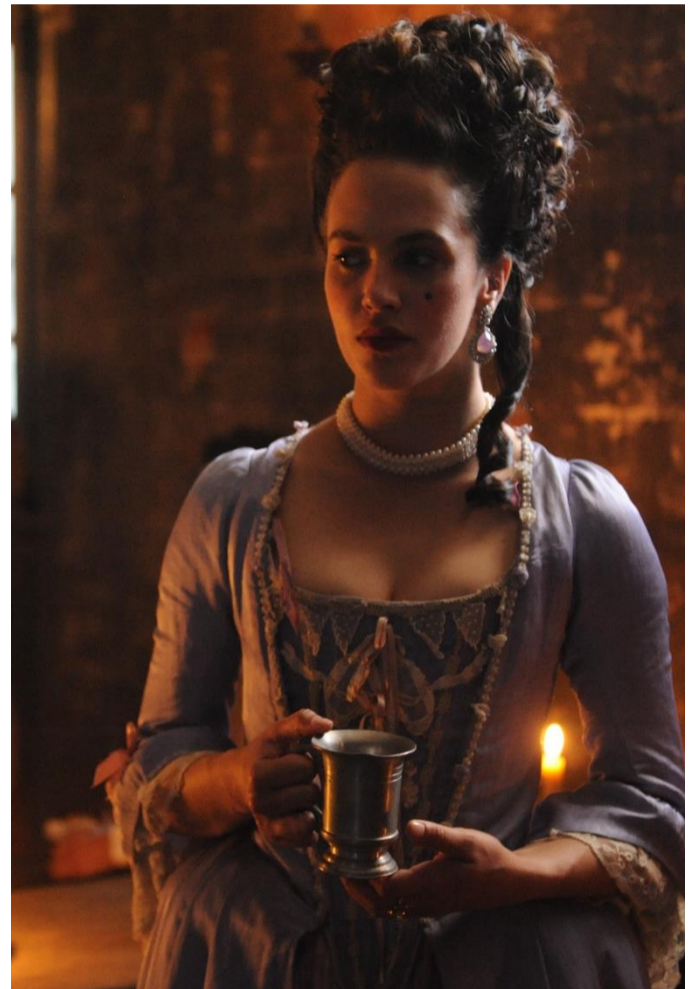

EPIC
DRAMA

Svůdné léto

© Entertainment One, ITV Global, Beta Film, Sky Vision

Od pondělí 13. srpna ve 21.00.

Ve všední dny večer od srpna od září vám kanál Epic Drama umožní zhlédnout od začátku do konce nejoblíbenější pořady. Mimo jiné odvysílá všechny díly seriálů Nevěstky, Poldark, Borgiové, The Plague a Klondike.